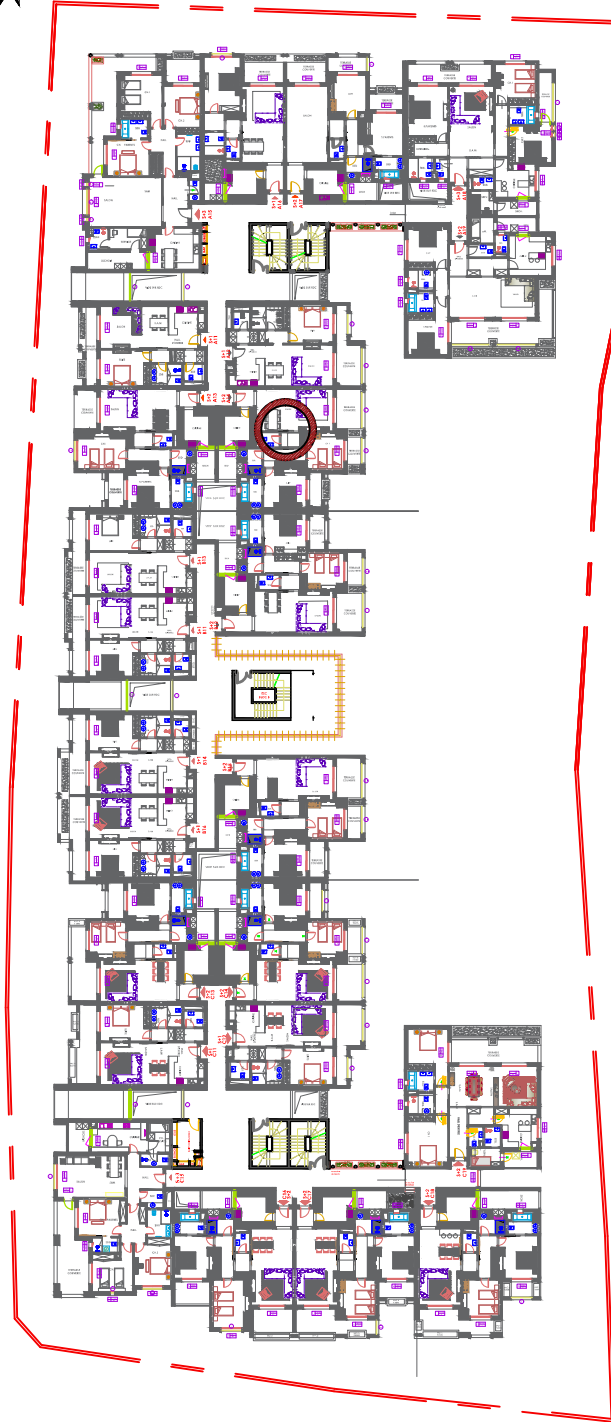

## Résidence les Jasmins - Hammamet Nord

### BLOC A - A14 / S+2

Surface HO (m <sup>2</sup> )	123.82 m <sup>2</sup>
Terrasses couvertes (m <sup>2</sup> )	24.45 m <sup>2</sup>
(Circulation + locaux communs) /nombre d'appartements	25.07 m <sup>2</sup>
Surface totale HO (m <sup>2</sup> )	173.34 m <sup>2</sup>